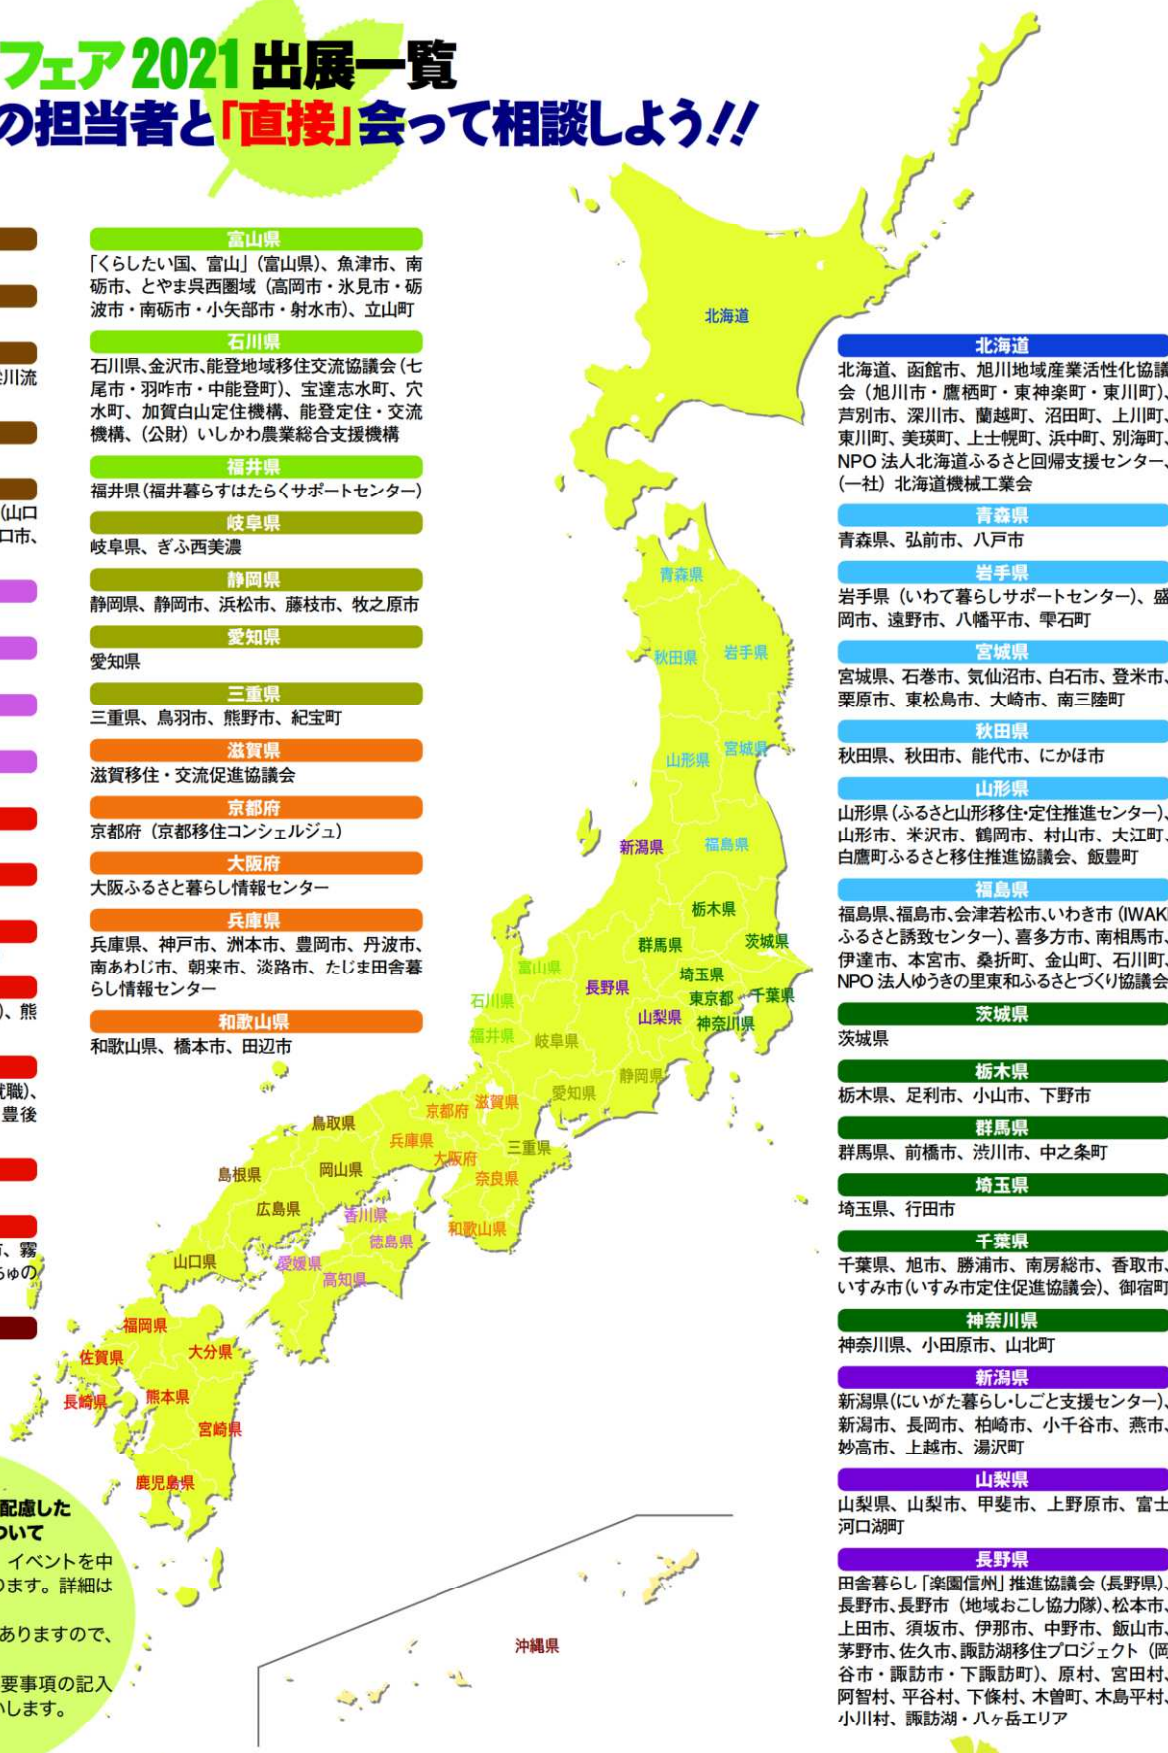

ふるさと回帰フェア2021 出展一覧

全国の自治体の担当者と「直接」会って相談しよう!!

鳥取県
(公財) ふるさと鳥取県定住機構

島根県
島根県

岡山県
岡山県、岡山市、津山市、おかもや高梁川流域(倉敷市・笠岡市・総社市)

広島県
広島県、広島市、三次市

山口県
「住んでみいね!ぶちええ山口」県民会議(山口県)、うべ移住定住サポートセンター、山口市、岩国市

徳島県
徳島県、阿南市、美馬市、美波町

香川県
香川県

愛媛県
愛媛県、松山市、西予市、松野町

高知県
高知県移住・交流コンシェルジュ

福岡県
福岡県、北九州市、飯塚市、柳川市

佐賀県
佐賀県、唐津市、伊万里市、嬉野市

長崎県
ながさき移住サポートセンター(長崎県)

熊本県
熊本県(くまもと移住定住支援センター)、熊本市、菊池市、上天草市、天草市

大分県
おんせん県おおいた(移住全般・就農・就職)、大分市、中津市、佐伯市、津久見市、豊後高田市、宇佐市

宮崎県
宮崎県、西都市

鹿児島県
鹿児島県、鹿児島市、鹿屋市、出水市、霧島市、志布志市、さつま町、奄美の島ちゅのみなさん

沖縄県
沖縄県・国頭村、多良間村・与那国町

富山県
「くらしたい国、富山」(富山県)、魚津市、南砺市、とやま呉西圏域(高岡市・氷見市・砺波市・南砺市・小矢部市・射水市)、立山町

石川県
石川県、金沢市、能登地域移住交流協議会(七尾市・羽咋市・中能登町)、宝達志水町、穴水町、加賀白山定住機構、能登定住・交流機構、(公財)いしかわ農業総合支援機構

福井県
福井県(福井暮らしはたらくサポートセンター)

岐阜県
岐阜県、ぎふ西美濃

静岡県
静岡県、静岡市、浜松市、藤枝市、牧之原市

愛知県
愛知県

三重県
三重県、鳥羽市、熊野市、紀宝町

滋賀県
滋賀移住・交流促進協議会

京都府
京都府(京都移住コンシェルジュ)

大阪府
大阪ふるさと暮らし情報センター

兵庫県
兵庫県、神戸市、洲本市、豊岡市、丹波市、南あわじ市、朝来市、淡路市、たじま田舎暮らし情報センター

和歌山県
和歌山県、橋本市、田辺市

北海道
北海道、函館市、旭川地域産業活性化協議会(旭川市・鷹栖町・東神楽町・東川町)、芦別市、深川市、蘭越町、沼田町、上川町、東川町、美瑛町、上士幌町、浜中町、別海町、NPO 法人北海道ふるさと回帰支援センター、(一社)北海道機械工業会

青森県
青森県、弘前市、八戸市

岩手県
岩手県(いわて暮らしサポートセンター)、盛岡市、遠野市、八幡平市、磐石町

宮城県
宮城県、石巻市、気仙沼市、白石市、登米市、栗原市、東松島市、大崎市、南三陸町

秋田県
秋田県、秋田市、能代市、にかほ市

山形県
山形県(ふるさと山形移住・定住推進センター)、山形市、米沢市、鶴岡市、村山市、大江町、白鷹町ふるさと移住推進協議会、飯豊町

福島県
福島県、福島市、会津若松市、いわき市(IWAKIふるさと誘致センター)、喜多方市、南相馬市、伊達市、本宮市、桑折町、金山町、石川町、NPO 法人ゆうきの里東ふるさとづくり協議会

茨城県
茨城県

栃木県
栃木県、足利市、小山市、下野市

群馬県
群馬県、前橋市、渋川市、中之条町

埼玉県
埼玉県、行田市

千葉県
千葉県、旭市、勝浦市、南房総市、香取市、いすみ市(いすみ市定住促進協議会)、御宿町

神奈川県
神奈川県、小田原市、山北町

新潟県
新潟県(いがた暮らし・しごと支援センター)、新潟市、長岡市、柏崎市、小千谷市、燕市、妙高市、上越市、湯沢町

山梨県
山梨県、山梨市、甲斐市、上野原市、富士河口湖町

長野県
田舎暮らし「楽園信州」推進協議会(長野県)、長野市、長野市(地域おこし協力隊)、松本市、上田市、須坂市、伊那市、中野市、飯山市、茅野市、佐久市、諏訪湖移住プロジェクト(岡谷市・諏訪市・下諏訪町)、原村、宮田村、阿智村、平谷村、下條村、木曾町、木島平村、小川村、諏訪湖・ハヶ岳エリア

新型コロナウイルス感染防止に配慮したイベント運営及びご来場について

- 新型コロナウイルス流行の状況により、イベントを中止または内容を変更する場合があります。詳細はホームページをご覧ください。
- 混雑時の入場制限等を行うことがありますので、あらかじめご了承ください。
- 感染拡大防止のため、入場時に必要事項の記入と実施する対策へのご協力をお願いします。

詳細は特設サイトをご覧ください。
<https://event.furusatokaiki.net/fair2021/>

お問い合わせは、
第17回ふるさと回帰フェア2021事務局
(火～日 10:00～18:00 月・祝休館)
TEL : 03-6273-4415 FAX : 03-6273-4404
E-mail : fair-info@furusatokaiki.net
〒100-0006 東京都千代田区有楽町2-10-1 東京交通会館8階